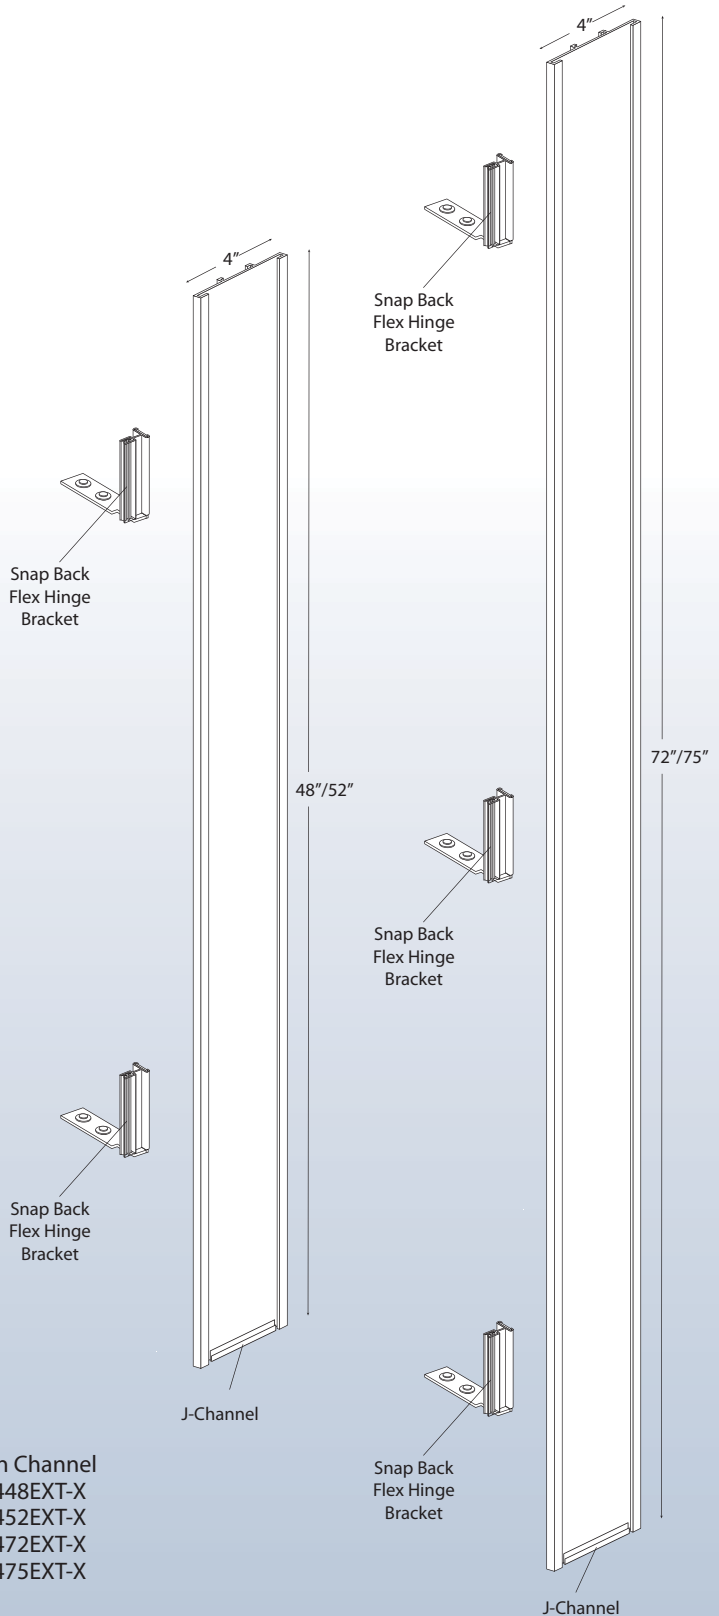

Vertical Sign Post – Snap Back Flex Hinge Off-Shelf

<http://youtu.be/kcT4N1msGB4>

Color Code **I** **W** **G** **B**

4" Wide Sign Channel
48": OHS-0448EXT-X
52": OHS-0452EXT-X
72": OHS-0472EXT-X
75": OHS-0475EXT-X

Vertical Sign Post – Snap Back Flex Hinge Off-Wall

<http://youtu.be/OUPWd2PYyWM>

Adjustable 12"-22" DSU1
Snap Back Flex Hinge PowerArm™

Pegboard Adapter for
DSU1 PowerArms™
PS-NPBB-X

Color Code **I** **W** **G** **B**