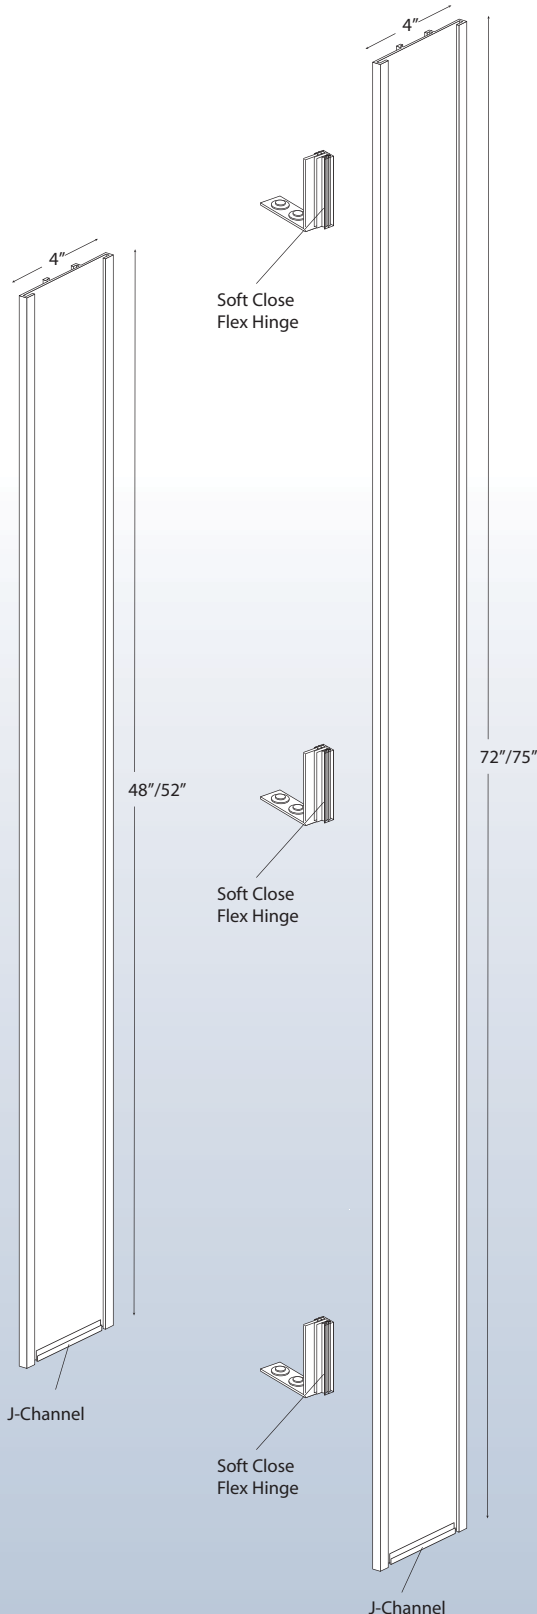

Vertical Sign Post – Soft Close Flex Hinge Off-Shelf

<http://youtu.be/kcT4N1msGB4>

Flexes Open

Returns Back

Off Shelf
Soft Close Flex Hinge Bracket
PS-OSBFLEX-HNG-X

Color Code **I** **W** **G** **B**

4" Wide Sign Channel
48": OHS-0448EXT-X
52": OHS-0452EXT-X
72": OHS-0472EXT-X
75": OHS-0475EXT-X

Soft Close Flex Hinge

Vertical Sign Post – Soft Close Flex Hinge Off-Wall

<http://youtu.be/VCuX4lpftMQ>

Flexes Open
Returns Back

Adjustable 12"-22" DSU1
Soft Close Flex Hinge PowerArm™
OHS-ADJFXX-HNG-X

Pegboard Adapter for
DSU1 PowerArms™
PS-NPBB-X