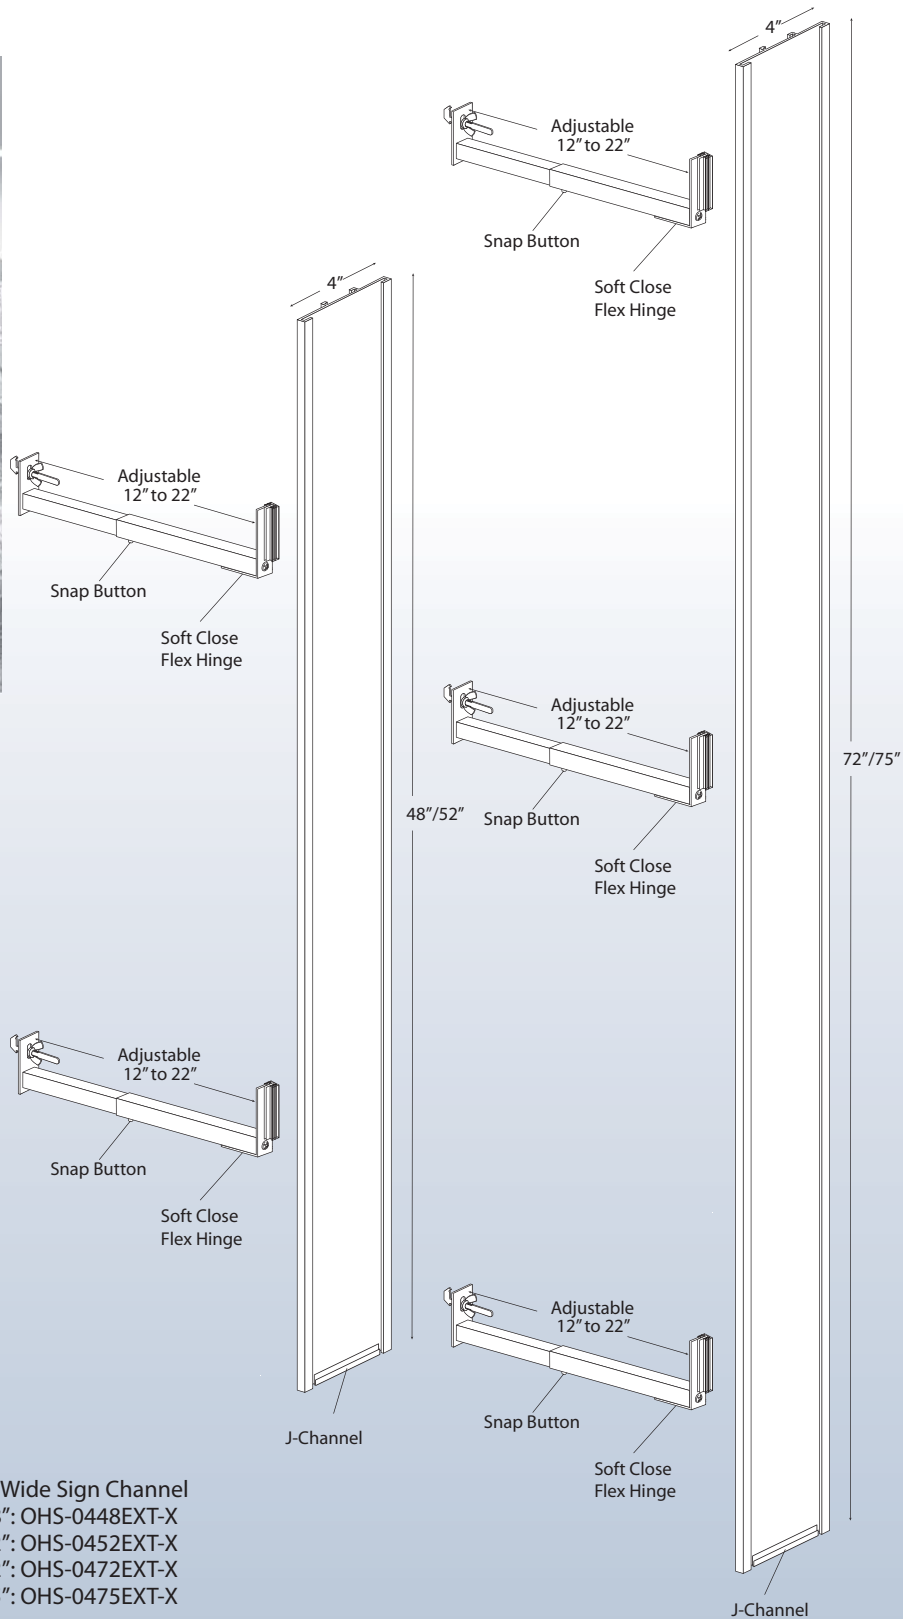

Vertical Sign Post – Soft Close Flex Hinge Off-Shelf

<http://youtu.be/kcT4N1msGB4>

Flexes Open

Returns Back

Off Shelf
Soft Close Flex Hinge Bracket
PS-OSBFLEX-HNG-X

Color Code **I** **W** **G** **B**

4" Wide Sign Channel
48": OHS-0448EXT-X
52": OHS-0452EXT-X
72": OHS-0472EXT-X
75": OHS-0475EXT-X

Soft Close Flex Hinge

Vertical Sign Post – Soft Close Flex Hinge Off-Wall

<http://youtu.be/VCuX4lpftMQ>

Flexes Open
Returns Back

Adjustable 12"-22" DSU1
Soft Close Flex Hinge PowerArm™
OHS-ADJFXX-HNG-X

Pegboard Adapter for
DSU1 PowerArms™
PS-NPBB-X